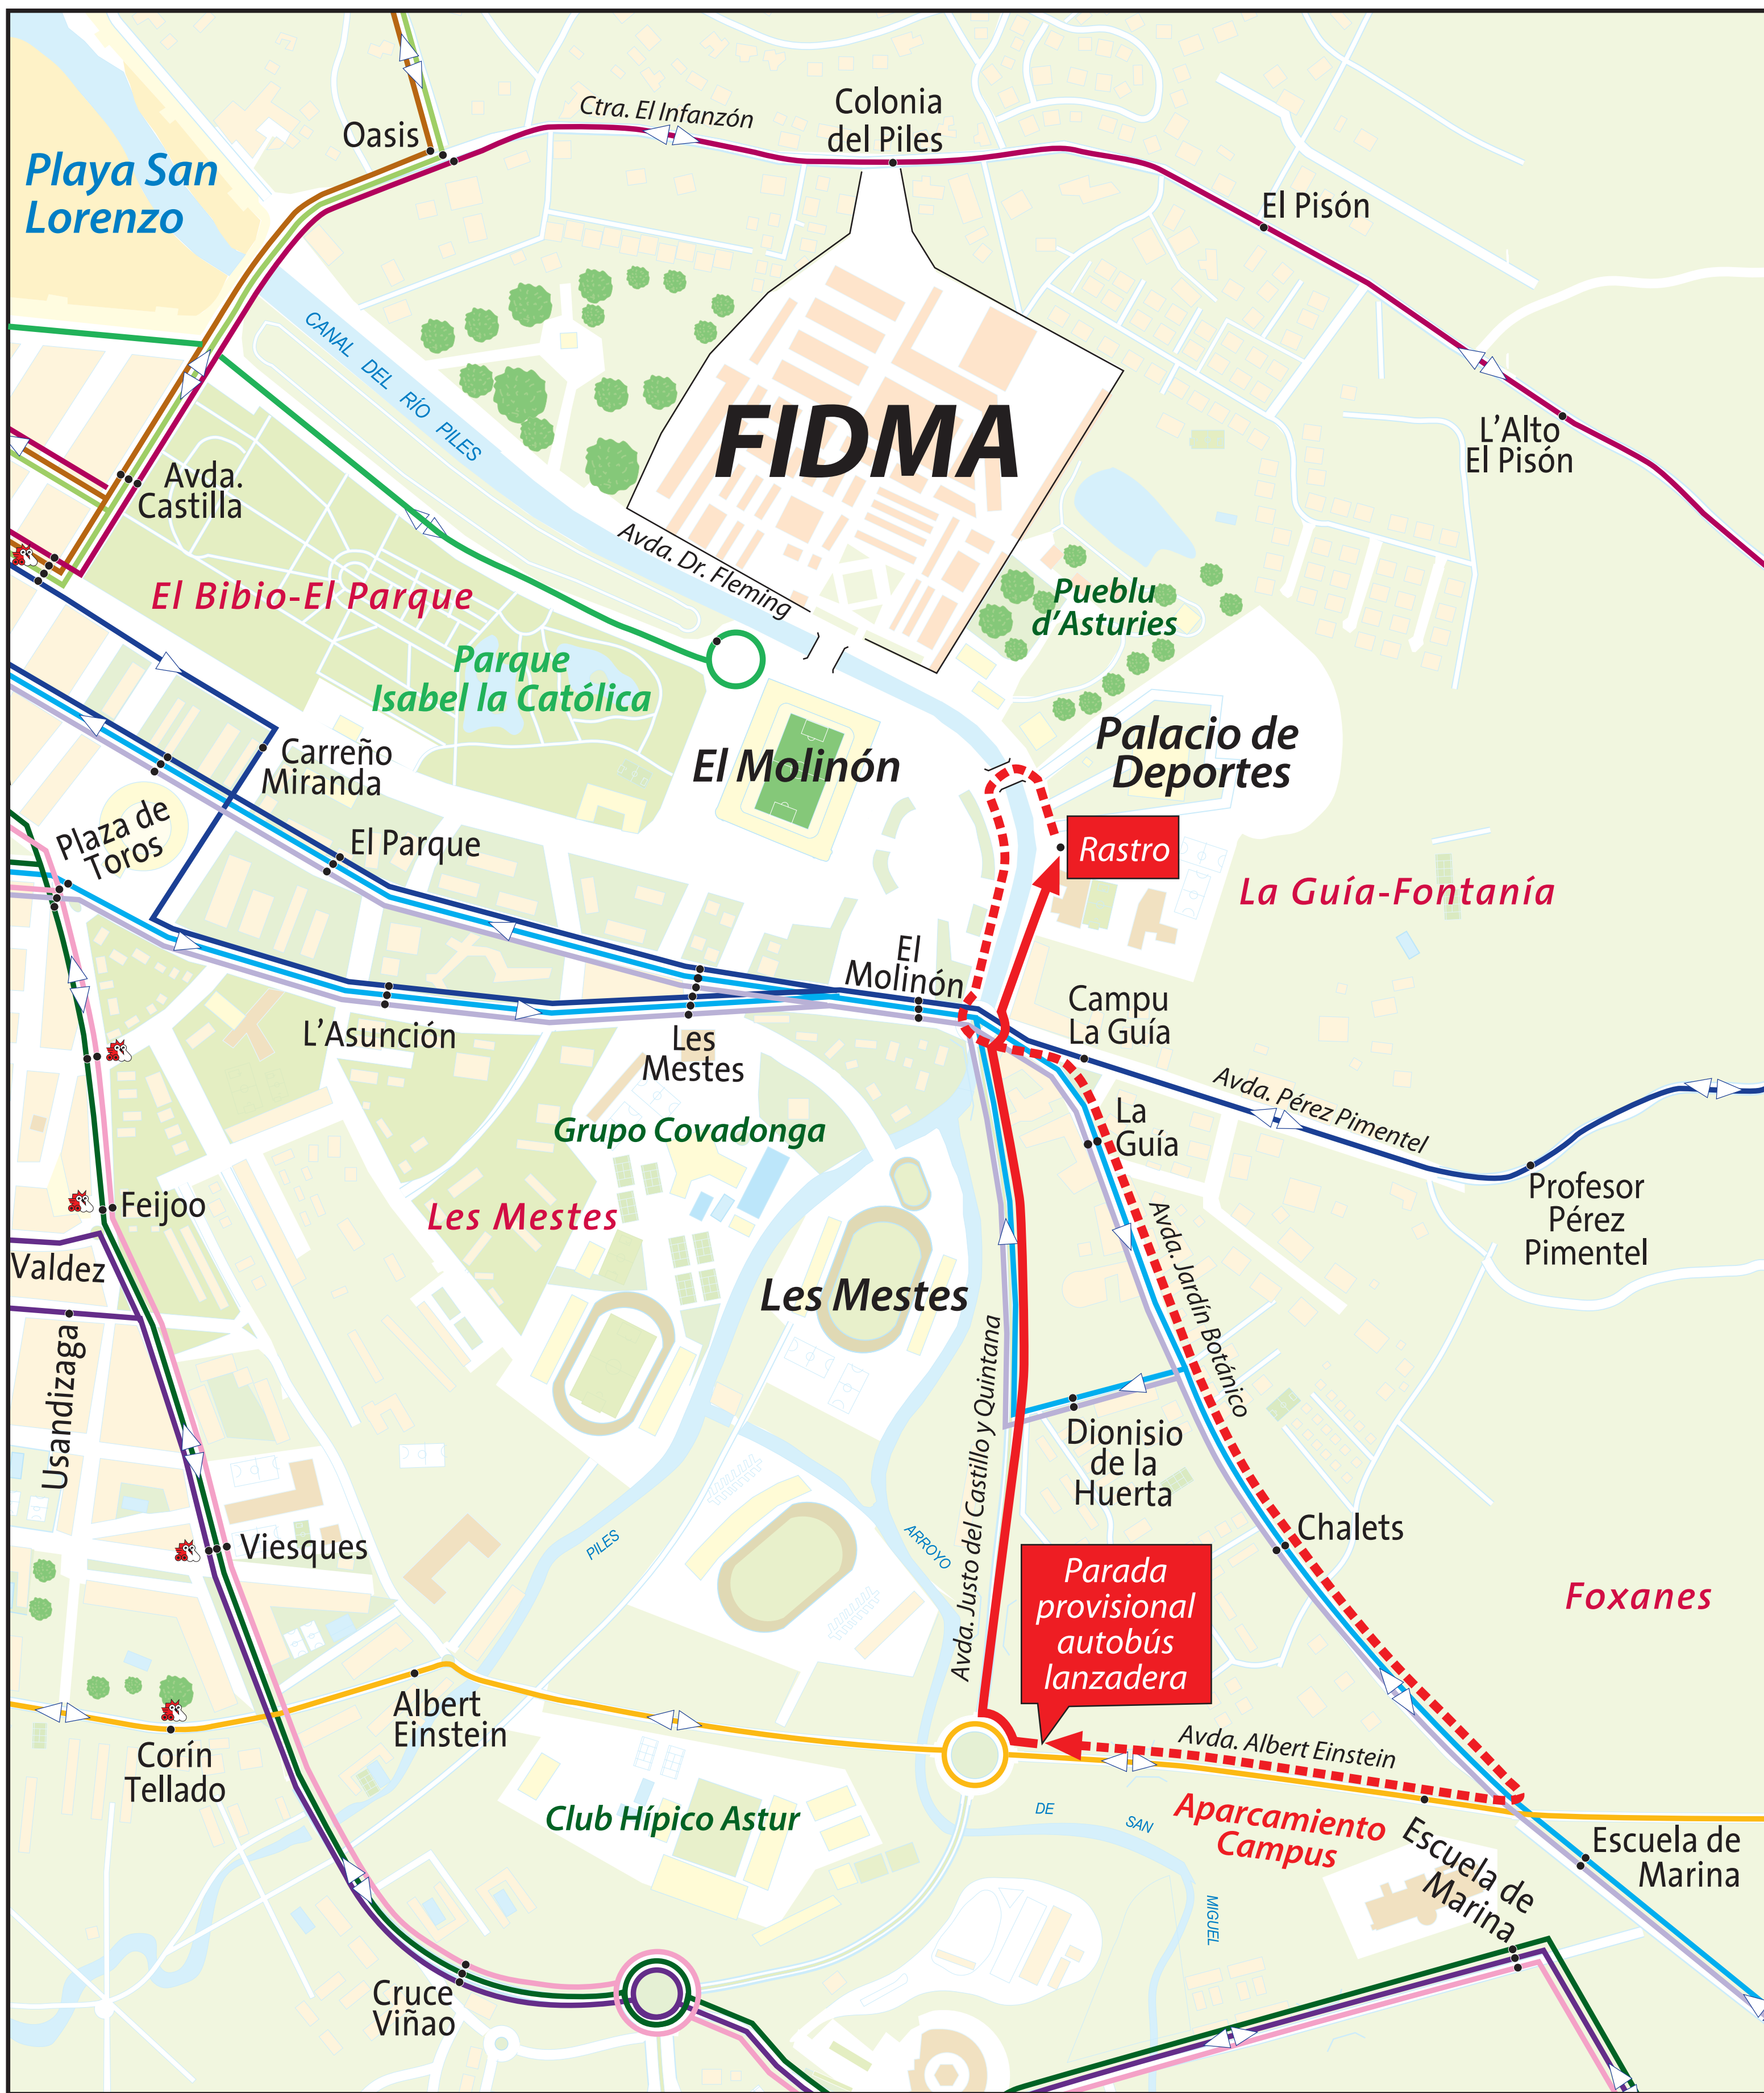

Líneas y Paradas de Bus más cercanas a FIDMA

- | | | |
|---|---|--|
| <p>LÍNEA 1
El Cerillero - Hospital de Cabueñes</p> <p>LÍNEA 4
El Lauredal - Campus Universitario</p> <p>LÍNEA 10
Pumarín - Somió/Hospital de Cabueñes</p> <p>LÍNEA 14
Sotiello - L'Infanzón</p> | <p>LÍNEA 15
Nuevo Rocos - Hospital de Cabueñes</p> <p>LÍNEA 18
Nuevo Gijón - Hospital de Cabueñes</p> <p>LÍNEA 20
Nuevo Rocos - Somió</p> <p>LÍNEA 25
Tremañes - L'Infanzón</p> | <p>LÍNEA 26
Gijón /Xixón - Deva (Sábados, domingos y festivos)</p> <p>LÍNEA 30
Plaza L'Humedal - Feria de Muestras</p> |
|---|---|--|