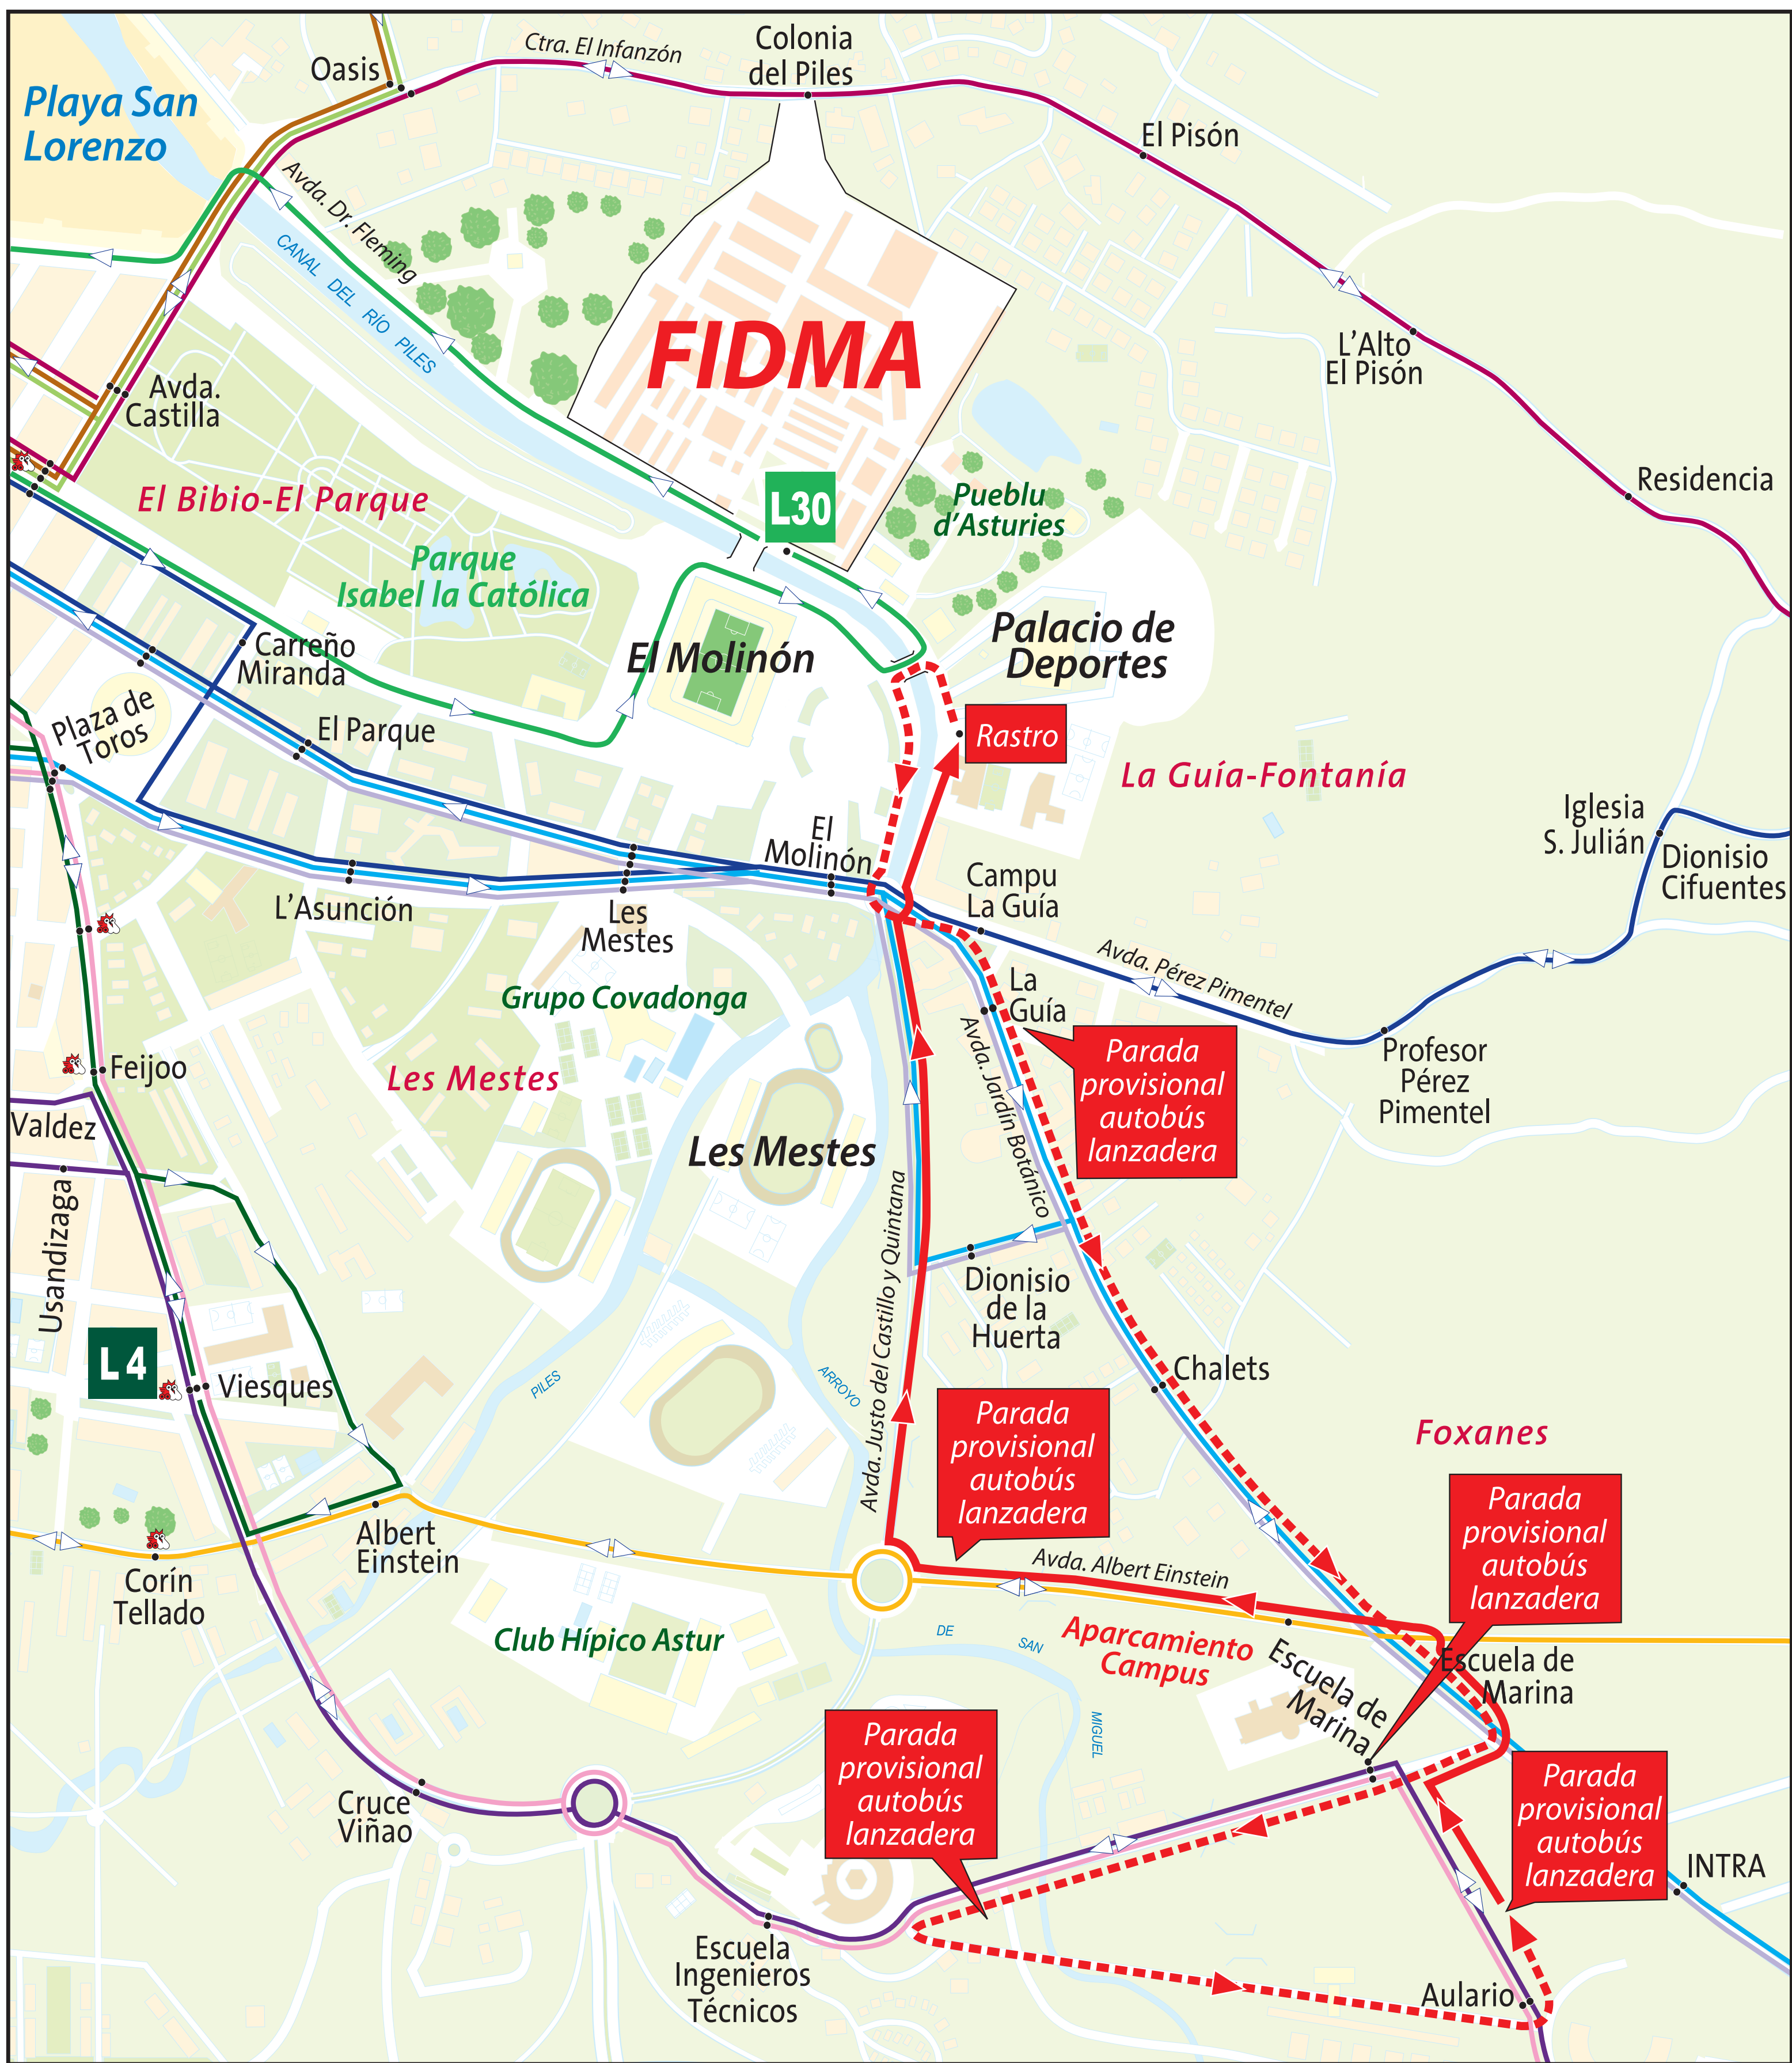

Líneas y Paradas de Bus más cercanas a FIDMA

Recorrido y paradas Lanzadera FIDMA

- | | | |
|---|---|--|
| <p>LÍNEA 1
El Cerillero - Hospital de Cabueñes</p> <p>LÍNEA 4
El Lauredal - Viesques</p> <p>LÍNEA 10
Pumarín - Somió/Hospital de Cabueñes</p> <p>LÍNEA 14
Sotiello - L'Infanzón</p> | <p>LÍNEA 15
Nuevo Rocos - Hospital de Cabueñes</p> <p>LÍNEA 18
Nuevo Gijón - Hospital de Cabueñes</p> <p>LÍNEA 20
Nuevo Rocos - Somió</p> <p>LÍNEA 25
Tremañes - L'Infanzón</p> | <p>LÍNEA 26
Gijón /Xixon - Deva (Sábados, domingos y festivos)</p> <p>LÍNEA 30
Plaza L'Humedal - Feria de Muestras</p> |
|---|---|--|