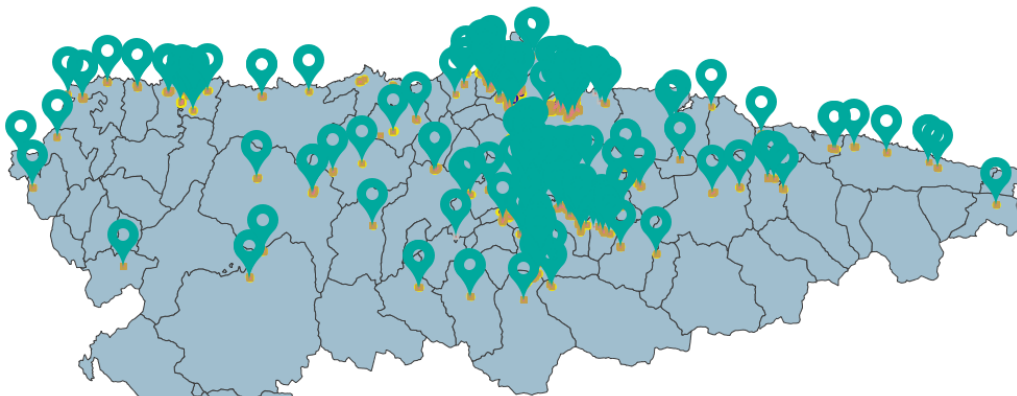

## LOCALIZADOR DE ESPACIOS INDUSTRIALES DE ASTURIAS "LÍNEA"

#35/2022

12 de mayo de 2022

La **Cámara de Comercio de Gijón**, colabora con el **IDEPA** en la difusión de la nueva herramienta **Localizador de Espacios Industriales de Asturias "Línea"**, presentada por la Consejería de Industria, Empleo y Promoción Económica del Principado de Asturias.

Mediante el buscador **LÍNEA** se podrá encontrar información sobre las áreas empresariales asturianas finalizadas o en obras tanto de promoción pública como privada: parcelas en venta, oficinas o naves en alquiler y listado de empresas, situando la localización exacta de cada resultado sobre un mapa.

El localizador incluye también oficinas y naves en alquiler mostrando el techo industrial más representativo de la región: centros de empresas, edificios de oficinas, promociones de naves nido, especialmente orientados a las necesidades de los emprendedores y las empresas de nueva creación.